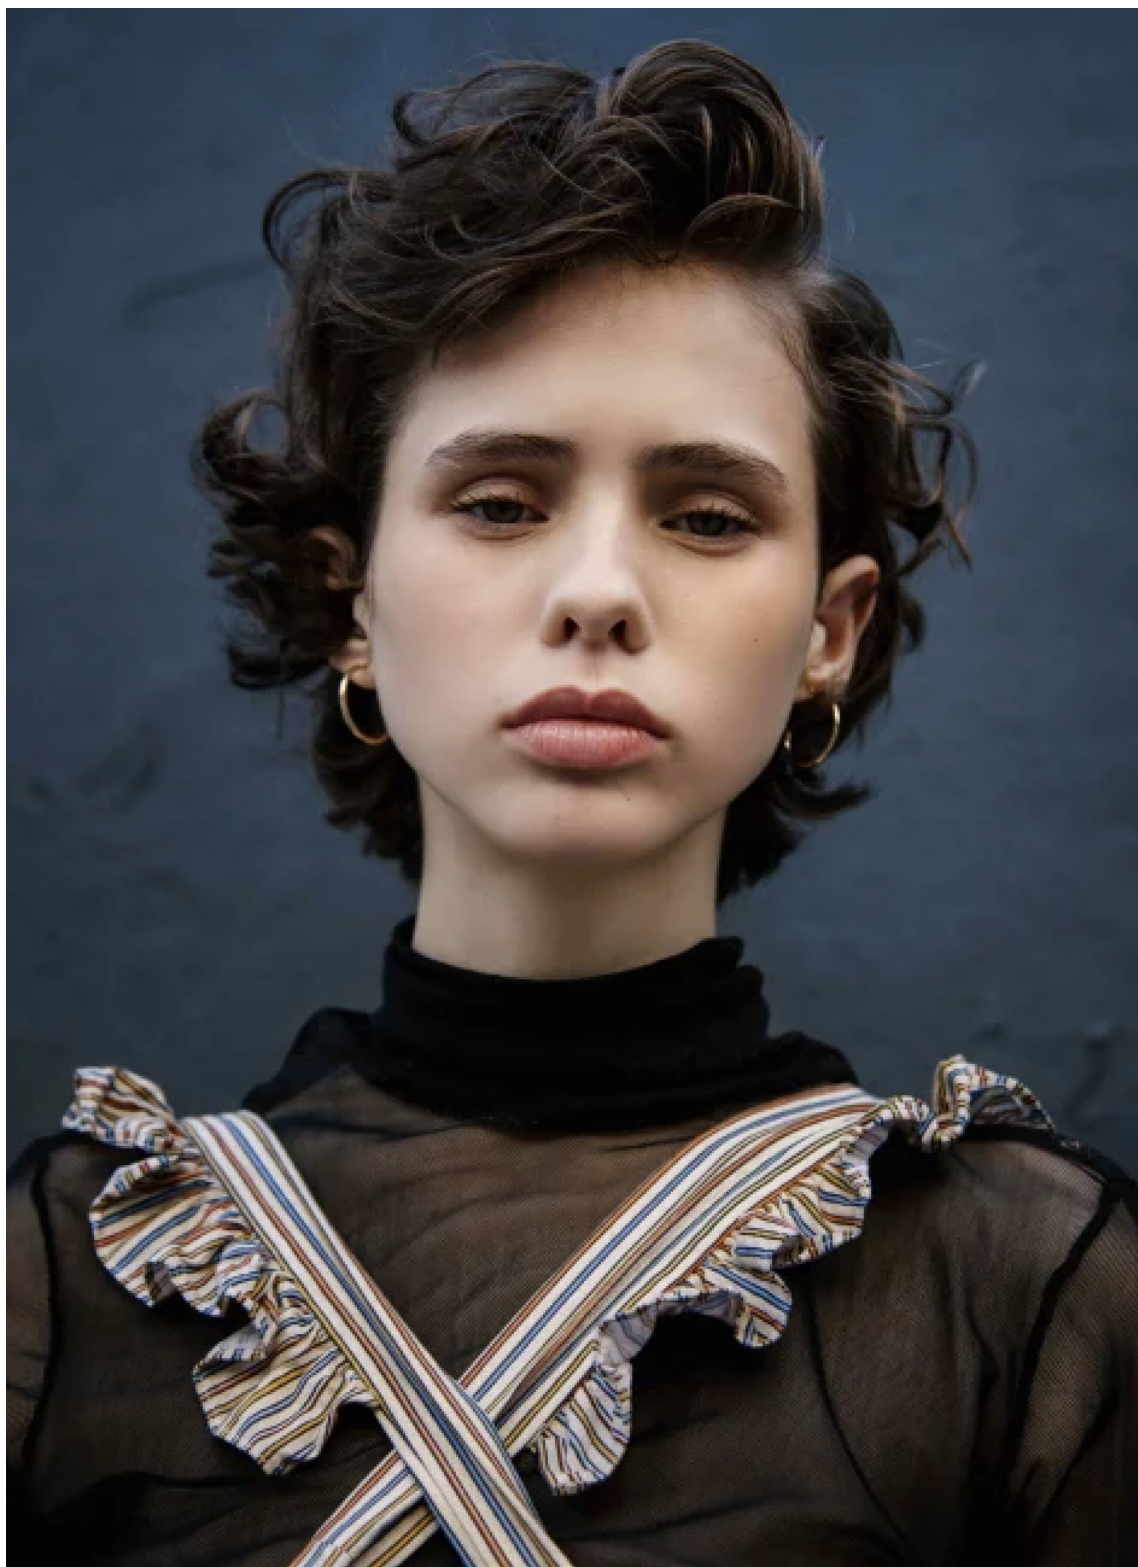

KATE ROCHA

height 178 cm · bust 78 cm · cup A · waist 64 cm · hips 88 cm · dress 36
shoes size 38 · hair brown · eyes green

KATE ROCHA

height 178 cm · bust 78 cm · cup A · waist 64 cm · hips 88 cm · dress 36
shoes size 38 · hair brown · eyes green

MGM
MODELS

MGM
MODELS

KATE ROCHA

height 178 cm · bust 78 cm · cup A · waist 64 cm · hips 88 cm · dress 36
shoes size 38 · hair brown · eyes green

KATE ROCHA

height 178 cm · bust 78 cm · cup A · waist 64 cm · hips 88 cm · dress 36
shoes size 38 · hair brown · eyes green