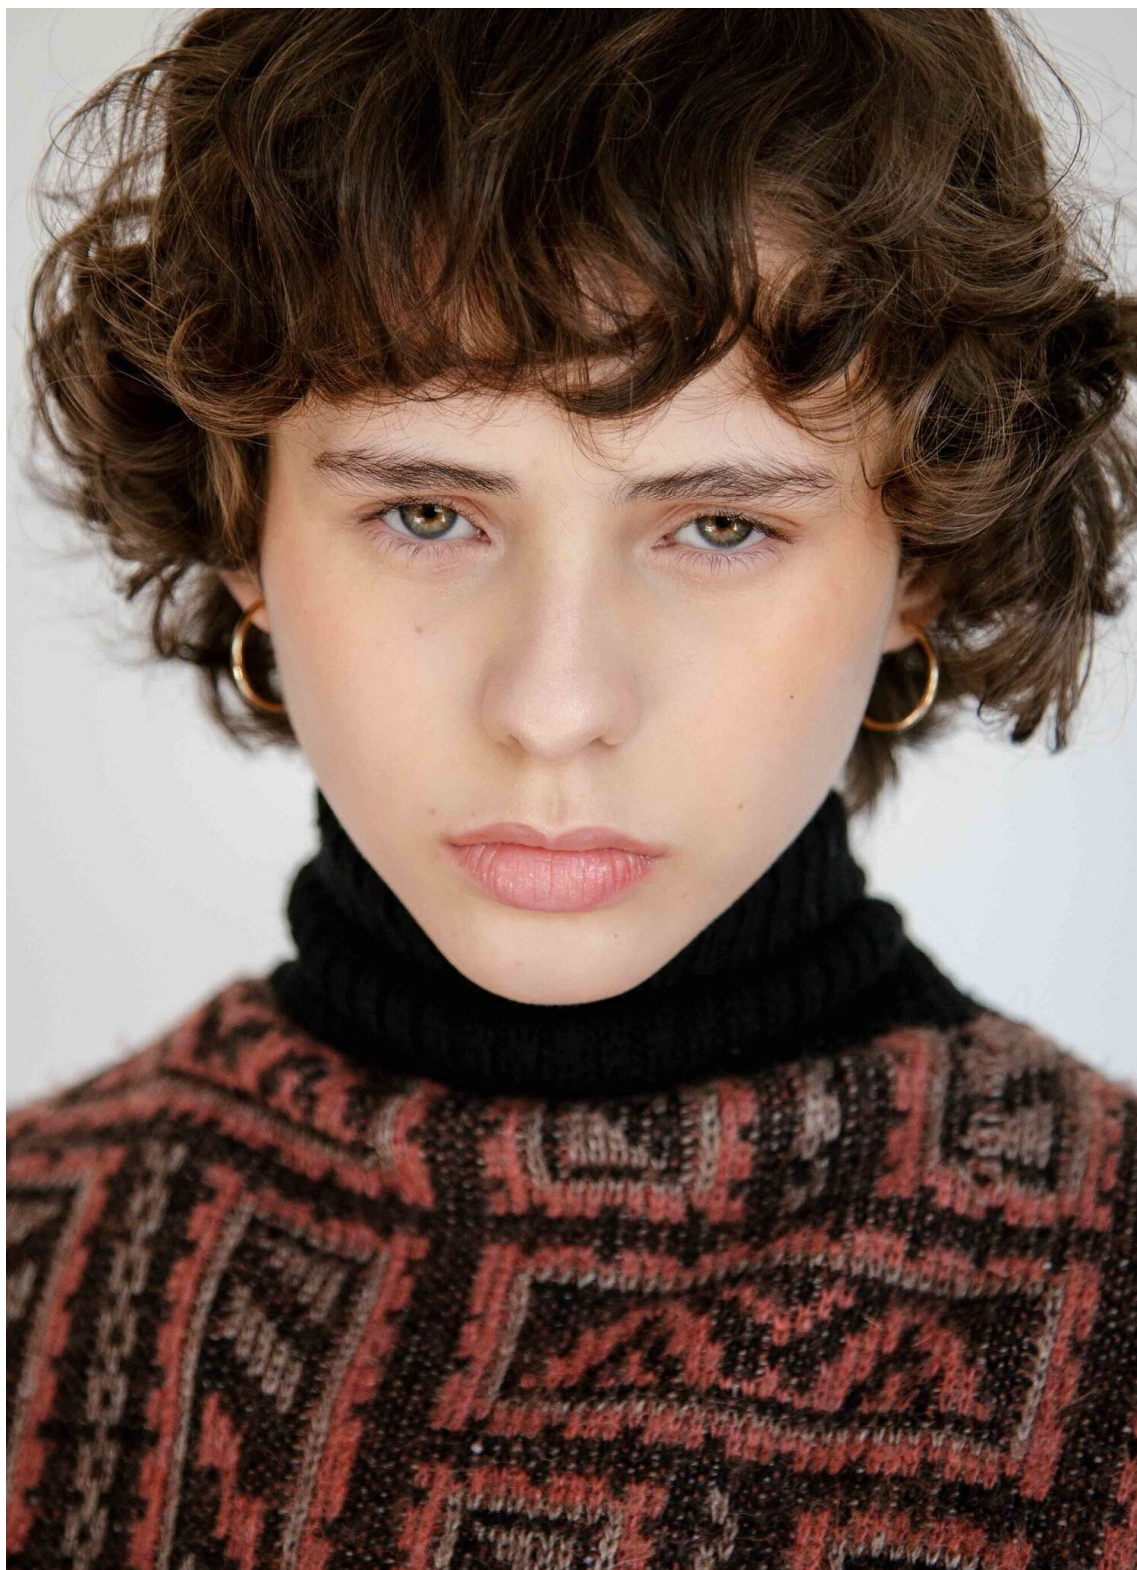

KATE ROCHA

height 178 cm · bust 78 cm · cup A · waist 64 cm · hips 88 cm · dress 36

shoes size 38 · hair brown · eyes green